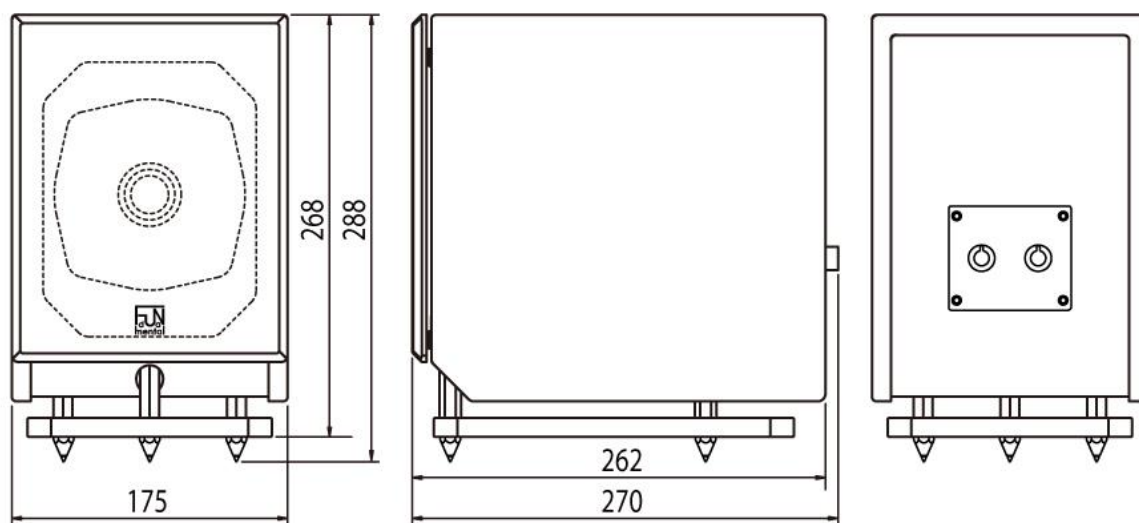

Specifications

方式	同軸 2 way バスレフ型
公称インピーダンス	8Ω (最低インピーダンス 7Ω)
出力音圧レベル	88 dB
定格入力	25 W
最大入力	40 W
周波数帯域	39 Hz~25 kHz (±6 dB)
使用ユニット	同軸 2 way ユニット
	ウーファー (フルレンジ) ポリプロピレン
	ツイーター ソフトドーム
ネットワーク	ウーファー (フルレンジ) スルー
	ツイーター -6 dB / oct
	クロスオーバー周波数 5 kHz
エンクロージャー材質	18 mm MDF
仕上げ	ピアノブラック塗装
最大外形寸法	175 mm(W) × 268 mm(H) × 270 mm(D)
質量	4.2 kg (本体 1 本)
付属品	取扱説明書、保証書、スパイクピン (長) x 3 pcs ・スパイクピン (短) x 3 pcs

寸法図 (mm)

Fun·da·men·tal	[fʌndəməntəl]	ファンダメンタル
[形容詞]	(…の) 基本 [根底] となる, 基礎の, 土台をなす, 重要な	
[名詞]	基本, 根本, 基礎, 原理原則, 根本法則	
	[音楽] 基音, 根音	[物理] 基本波
Fundamental ブランドは すべての基本に忠実に、音楽の持つあらゆる要素（表情）をひたすら正しく伝える使命をまっとうします。		
Fundamental 製品は プレイヤーとリスナーのあいだにあたかもなにも介在しないがごとく最善のインターフェースとして機能します。 すべては音楽のために・・・		

本件に関するお問い合わせ先 ファンダメンタル株式会社

〒215-0021 神奈川県川崎市麻生区上麻生 5 丁目 12-16-3

TEL 044-322-0064 MAIL info@fundamental.jp URL <http://www.fundamental.jp>