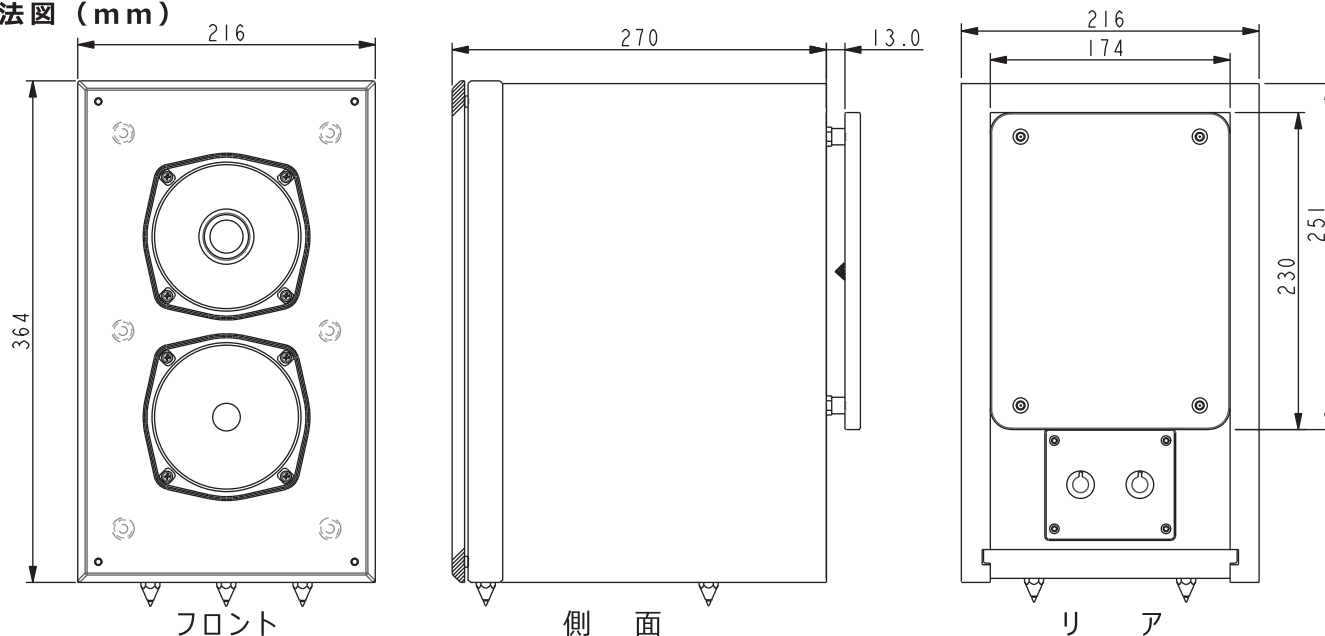

Fundamental Monitor Speaker RM10Z

Specifications

方式	同軸 2way2 スピーカー バスレフ型	公称インピーダンス	4Ω (最低インピーダンス 3.7Ω)
使用ユニット	ウーファー 5インチポリプロピレン×2 ツイーター 1インチソフトドーム×1	周波数帯域	25Hz-25kHz
エンクロージャー	材質 バッフル：25mm厚アルミ削り出し リフレクター：12mm厚アルミ削り出し (アルミコーライザー付) エンクロージャー：21mm厚樫集成材	出力音圧レベル	91dB
仕上げ	バッフル/リフレクター：黒アルマイトヘアライン仕上げ エンクロージャー：クリアラッカー塗装	定格入力	50W
ネットワーク	ウーファー (フルレンジ)：スルー ツイーター：-6dB oct. クロスオーバー周波数：7.5kHz	最大入力	80W
		最大外形寸法	216(W)×364(H)×295(D) mm
		質量 (1pcs.)	11.4kg
		付属品	取扱説明書、保証書、 スパイク(長)×3pcs. (短)×3pcs.

寸法図 (mm)

Fun·da·men·tal [fʌndəməntəl] ファンダメンタル

[形容詞] (…の)基本[根底]となる,基礎の,土台をなす,重要な

[名詞] 基本,根本,基礎,原理原則,根本法則

音楽 基音,根音 物理 基本波

Fundamentalブランドは
すべての基本に忠実に、音楽の持つあらゆる要素(表情)をひたすら正しく伝える使命をまっとうします。
Fundamental製品は
プレイヤーとリスナーのあいだにあなたもなにも介在しないかごとく最善のインターフェースとして機能します。
すべては音楽のために・・・

本件に関するお問い合わせ先 ファンダメンタル株式会社

〒215-0021 神奈川県川崎市麻生区上麻生5丁目12-16-3

TEL 044-322-0064 MAIL info@fundamental.jp URL <http://www.fundamental.jp>